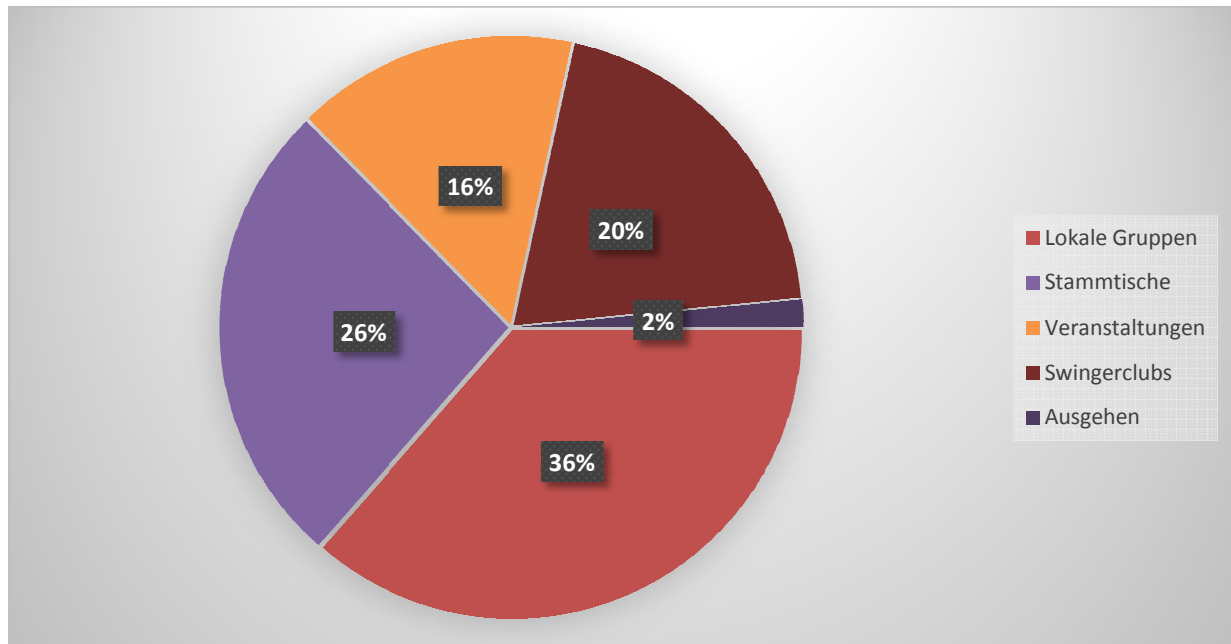

Gesamtaufteilung:

Sex & Erotik – 163 | Fetisch – 81 | Freizeit & Sport – 152 | Gesellschaft 93 | Unterhaltung – 44 | Kunst & Kultur – 33 | Regionales – 324 | **Gesamt – 890**

Aufteilung: Sex & Erotik

Allgemein – 64 | Singles – 14 | Frauen – 15 | Männer – 10 | Paare – 25 | Swinger – 33 | Lesbisch & Schwul – 2 | **Gesamt – 163**

Aufteilung: Freizeit & Sport

Sport – 30 | Hobbies – 58 | Auto & Motorrad – 22 | Reisen – 23 | Haustiere – 7 | Mode & Style – 12 | **Gesamt – 152**

Aufteilung: Gesellschaft

Familie – 6 | Beruf & Karriere – 13 | Gesundheit – 18 | Esoterik – 6 | Sonstiges – 50 | **Gesamt – 93**

Aufteilung: Regionales

Lokale Gruppen – 118 | Stammtische – 85 | Veranstaltungen – 51 | Swingerclubs – 65 |
Ausgehen – 5 | **Gesamt – 324**