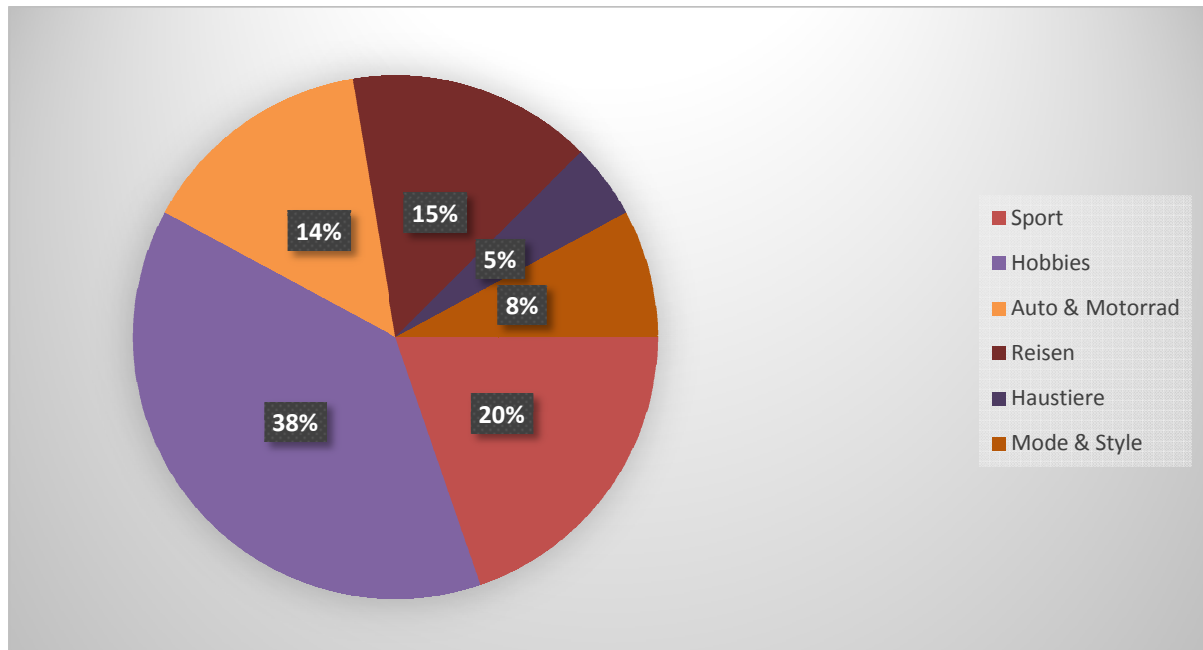

Gesamtaufteilung:

Sex & Erotik – 163 | Fetisch – 81 | Freizeit & Sport – 152 | Gesellschaft 93 | Unterhaltung – 44 | Kunst & Kultur – 33 | Regionales – 324 | **Gesamt – 890**

Aufteilung: Sex & Erotik

Allgemein – 64 | Singles – 14 | Frauen – 15 | Männer – 10 | Paare – 25 | Swinger – 33 | Lesbisch & Schwul – 2 | **Gesamt – 163**

Aufteilung: Freizeit & Sport

Sport – 30 | Hobbies – 58 | Auto & Motorrad – 22 | Reisen – 23 | Haustiere – 7 | Mode & Style – 12 | **Gesamt – 152**

Aufteilung: Gesellschaft

Familie – 6 | Beruf & Karriere – 13 | Gesundheit – 18 | Esoterik – 6 | Sonstiges – 50 | **Gesamt – 93**

Aufteilung: Regionales

Lokale Gruppen – 118 | Stammtische – 85 | Veranstaltungen – 51 | Swingerclubs – 65 |
Ausgehen – 5 | **Gesamt – 324**