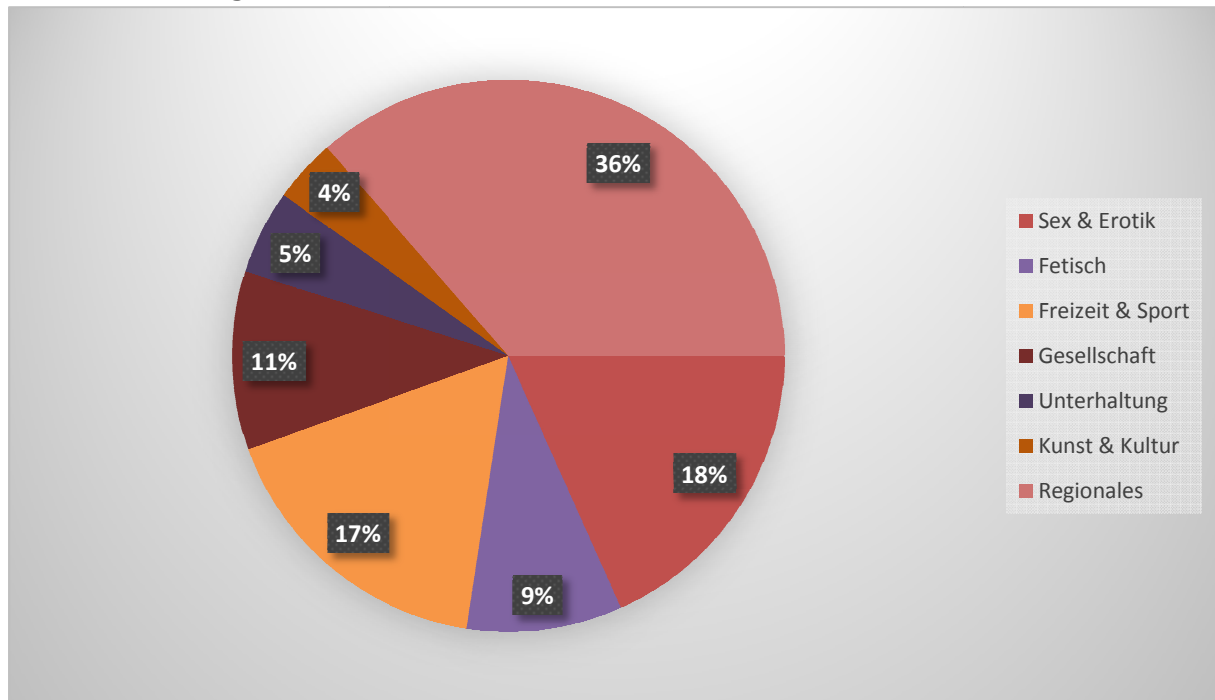

Gesamtaufteilung:

Sex & Erotik – 163 | Fetisch – 81 | Freizeit & Sport – 152 | Gesellschaft 93 | Unterhaltung – 44 | Kunst & Kultur – 33 | Regionales – 324 | **Gesamt – 890**

Aufteilung: Sex & Erotik

Allgemein – 64 | Singles – 14 | Frauen – 15 | Männer – 10 | Paare – 25 | Swinger – 33 | Lesbisch & Schwul – 2 | **Gesamt – 163**

Aufteilung: Freizeit & Sport

Sport – 30 | Hobbies – 58 | Auto & Motorrad – 22 | Reisen – 23 | Haustiere – 7 | Mode & Style – 12 | **Gesamt – 152**

Aufteilung: Gesellschaft

Familie – 6 | Beruf & Karriere – 13 | Gesundheit – 18 | Esoterik – 6 | Sonstiges – 50 | **Gesamt – 93**

Aufteilung: Regionales

Lokale Gruppen – 118 | Stammtische – 85 | Veranstaltungen – 51 | Swingerclubs – 65 |
Ausgehen – 5 | **Gesamt – 324**