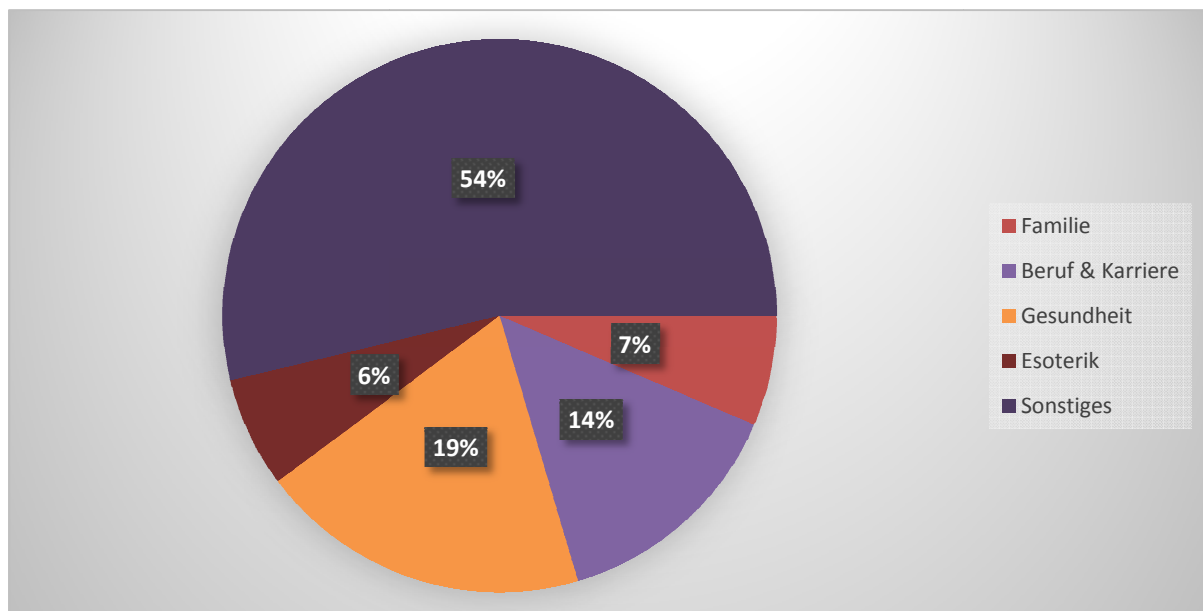

Gesamtaufteilung:

Sex & Erotik – 163 | Fetisch – 81 | Freizeit & Sport – 152 | Gesellschaft 93 | Unterhaltung – 44 | Kunst & Kultur – 33 | Regionales – 324 | **Gesamt – 890**

Aufteilung: Sex & Erotik

Allgemein – 64 | Singles – 14 | Frauen – 15 | Männer – 10 | Paare – 25 | Swinger – 33 | Lesbisch & Schwul – 2 | **Gesamt – 163**

Aufteilung: Freizeit & Sport

Sport – 30 | Hobbies – 58 | Auto & Motorrad – 22 | Reisen – 23 | Haustiere – 7 | Mode & Style – 12 | **Gesamt – 152**

Aufteilung: Gesellschaft

Familie – 6 | Beruf & Karriere – 13 | Gesundheit – 18 | Esoterik – 6 | Sonstiges – 50 | **Gesamt – 93**

Aufteilung: Regionales

Lokale Gruppen – 118 | Stammtische – 85 | Veranstaltungen – 51 | Swingerclubs – 65 |
Ausgehen – 5 | **Gesamt – 324**