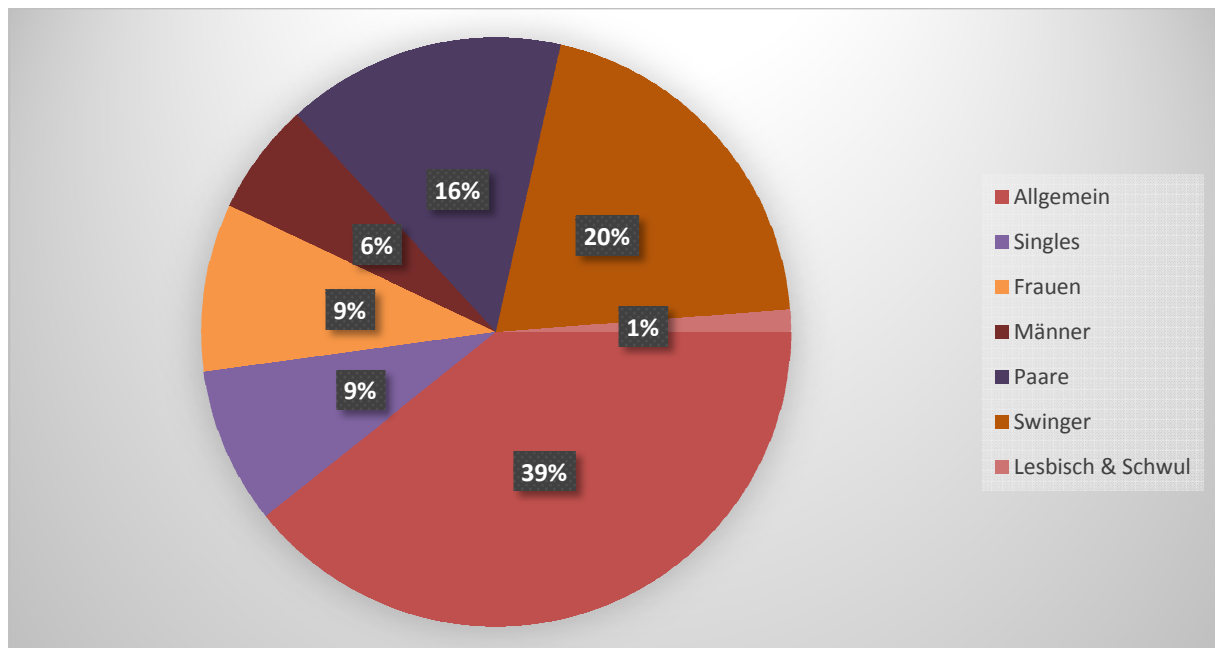

Gesamtaufteilung:

Sex & Erotik – 163 | Fetisch – 81 | Freizeit & Sport – 152 | Gesellschaft 93 | Unterhaltung – 44 | Kunst & Kultur – 33 | Regionales – 324 | **Gesamt – 890**

Aufteilung: Sex & Erotik

Allgemein – 64 | Singles – 14 | Frauen – 15 | Männer – 10 | Paare – 25 | Swinger – 33 | Lesbisch & Schwul – 2 | **Gesamt – 163**

Aufteilung: Freizeit & Sport

Sport – 30 | Hobbies – 58 | Auto & Motorrad – 22 | Reisen – 23 | Haustiere – 7 | Mode & Style – 12 | **Gesamt – 152**

Aufteilung: Gesellschaft

Familie – 6 | Beruf & Karriere – 13 | Gesundheit – 18 | Esoterik – 6 | Sonstiges – 50 | **Gesamt – 93**

Aufteilung: Regionales

Lokale Gruppen – 118 | Stammtische – 85 | Veranstaltungen – 51 | Swingerclubs – 65 |
Ausgehen – 5 | **Gesamt – 324**